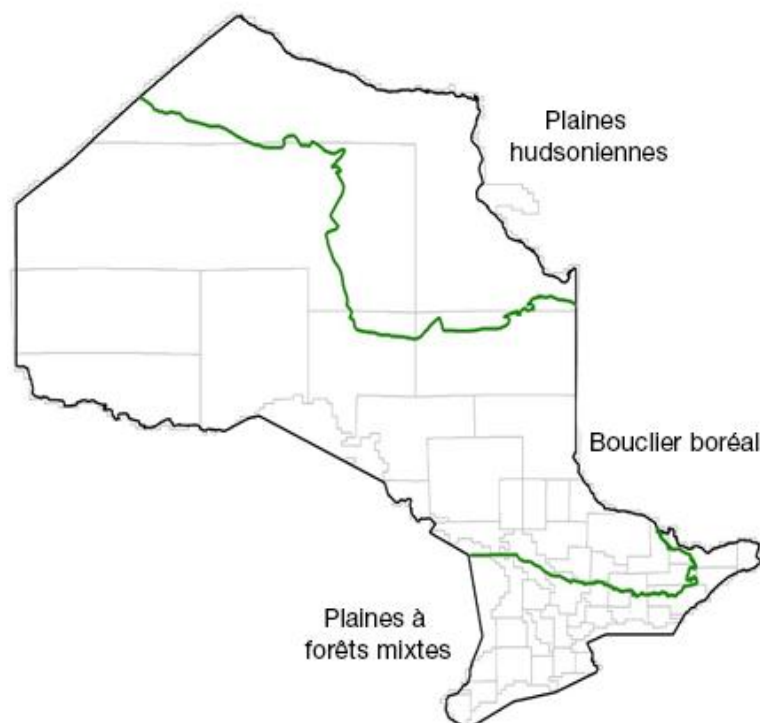

Annexe H. Dates sûres/périodes de reproduction (ordre chronologique)

Les graphiques des périodes de reproduction doivent être utilisés seulement à titre de guides. Il est certainement possible que des individus présentent des indices de nidification en dehors des périodes indiquées et que certains oiseaux soient présents en dehors des « dates sûres ». De l'information supplémentaire doit toutefois être ajoutée à ces mentions pour justifier le choix du code d'indice de nidification inscrit et expliquer comment il a été déterminé que ces individus n'étaient pas en migration. Il existe un graphique des périodes de reproduction pour chacune des trois écozones qui couvrent l'Ontario, tel que montré sur la carte dans la Figure H1. Pour plus d'informations sur les dates sûres / périodes de reproduction consultez l'annexe H.

Figure H1. Carte montrant les trois écozones du territoire ontarien (Plaines à forêts mixtes, Bouclier boréal et Plaines hudsoniennes) superposées sur les régions de l'atlas.

Atlas des oiseaux nicheurs de l'Ontario-3; dates sûres/périodes de reproduction