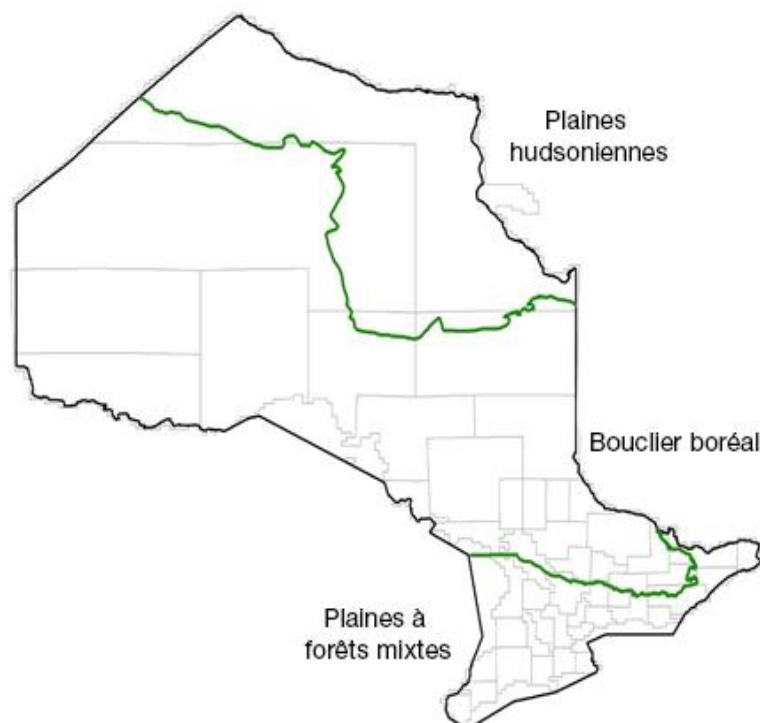

Annexe H. Dates sûres/périodes de reproduction (ordre taxonomique)

Les graphiques des périodes de reproduction doivent être utilisés seulement à titre de guides. Il est certainement possible que des individus présentent des indices de nidification en dehors des périodes indiquées et que certains oiseaux soient présents en dehors des « dates sûres ». De l'information supplémentaire doit toutefois être ajoutée à ces mentions pour justifier le choix du code d'indice de nidification inscrit et expliquer comment il a été déterminé que ces individus n'étaient pas en migration. Il existe un graphique des périodes de reproduction pour chacune des trois écozones qui couvrent l'Ontario, tel que montré sur la carte dans la Figure H1. Pour plus d'informations sur les dates sûres / périodes de reproduction consultez l'annexe H.

Figure H1. Carte montrant les trois écozones du territoire ontarien (Plaines à forêts mixtes, Bouclier boréal et Plaines hudsoniennes) superposées sur les régions de l'atlas.

Atlas des oiseaux nicheurs de l'Ontario-3; dates sûres/périodes de reproduction